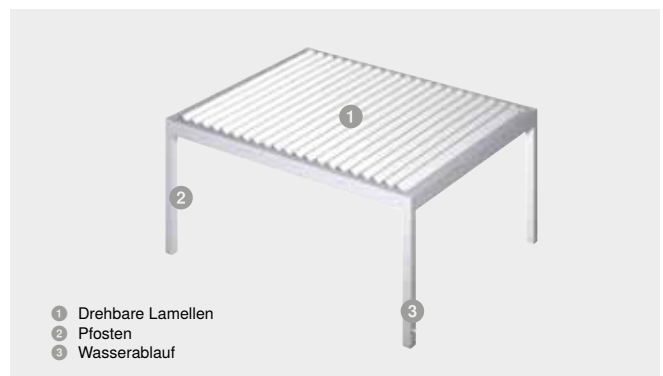

# Lamellendach Lamaxa L60

Wetterfester Rundumschutz

**Der SonnenLichtManager**

Das Lamellendach Lamaxa L60 bietet Ihnen genau so viel Sonne, wie Sie für Ihren Lieblingsplatz im Garten brauchen. Dank der praktischen Lamellenwendung kann der Sonnengenuss genau reguliert werden. Bei geschlossenen Lamellen bietet das Lamellendach einen zuverlässigen Schutz vor Regen.

## Merkmale

<b>max. Breite</b>	4.500 mm
<b>max. Ausfall</b>	6.000 mm
<b>Lamellen</b>	Lamellen sind drehbar
<b>Antrieb</b>	WMS Funkmotor
<b>Gestellfarbe</b>	Pulverbeschichtet gem. WAREMA Farbwelt
<b>Montage</b>	freistehend, optional Wandanbindung

## Ihre Vorteile

- Großflächiger, freistehender Sonnenschutz
- Flexibel einsetzbar
- Sonneneinstrahlung individuell regulierbar durch Lamellenwendung
- Zuverlässiger Wetterschutz bei geschlossenen Lamellen
- optional auch mit wasserdichtem Anschluss an die Hausfassade

## Brillante Extras

- Integrierte Markisen mit easyZIP-Führung für senkrechte Verschattung
- Glasschiebeelemente als Wind- und Kälteschutz
- Licht im horizontalen oder vertikalen Bereich, direkt oder indirekt